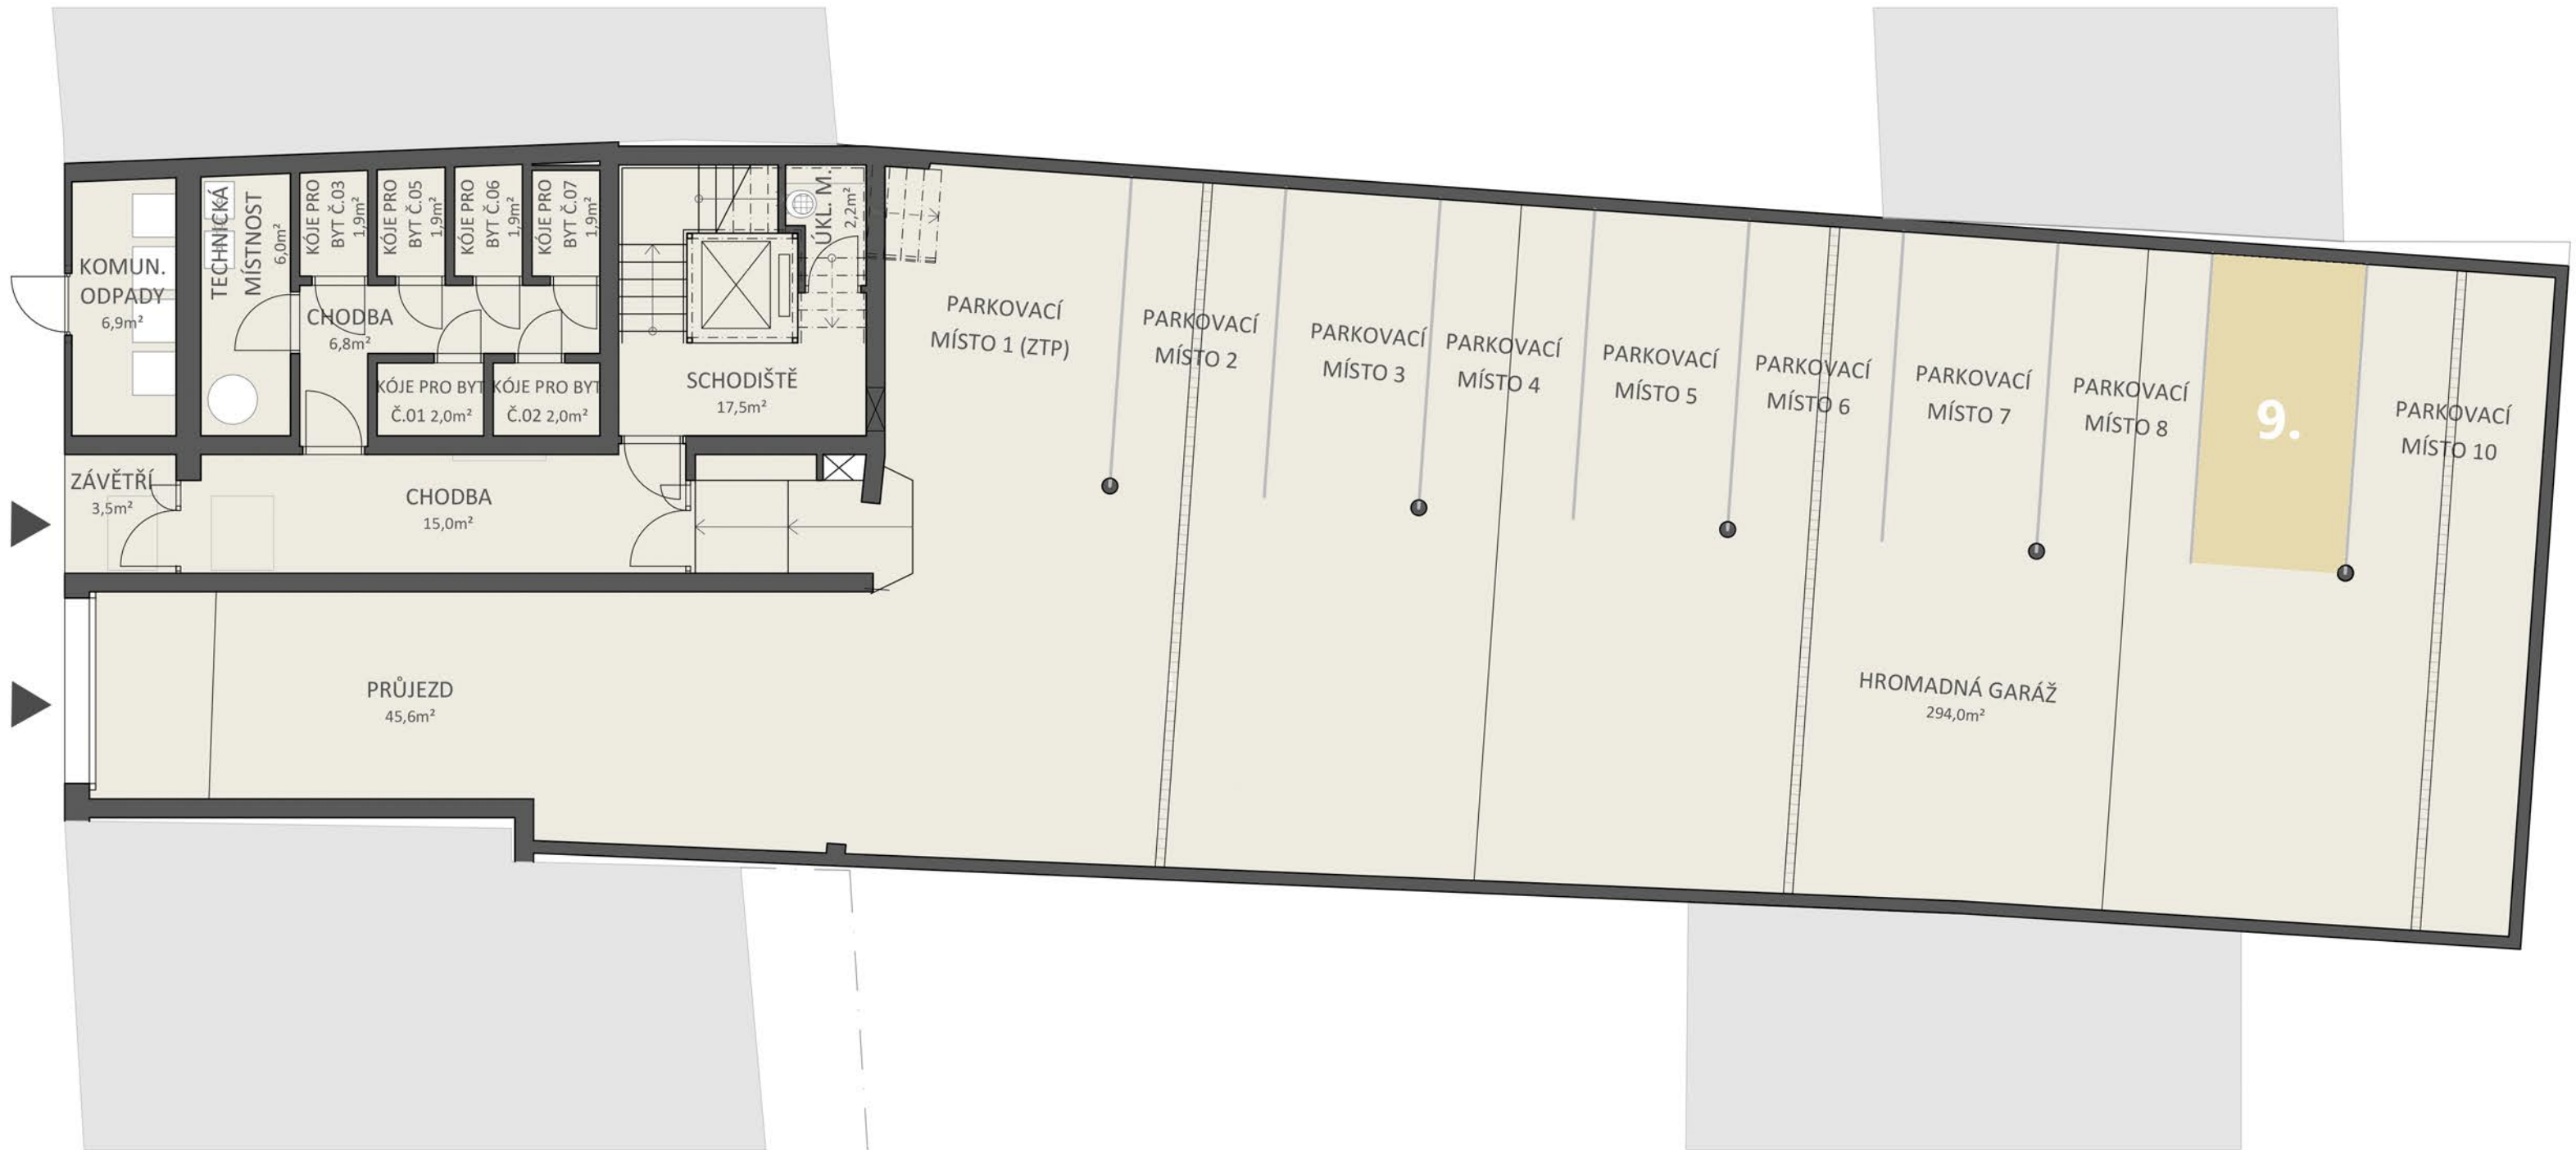

BYDLENÍ NA SELSKÉ

1NP - Hromadné garáže a ostatní zázemí

M 1:100