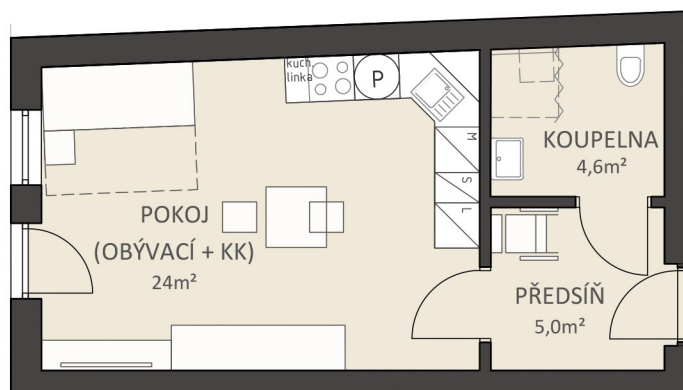

BYTOVÝ DŮM SELSKÁ 82

Byt č. 02 1+kk

PŮDORYS M 1:100

◀ BYT Č.02

DETAIL BYTU

DISPOZICE	1+kk
PODLAŽÍ	2 NP
PLOCHA HRUBÁ	34,4 m ²
PLOCHA ČISTÁ	33,6 m ²

možnost koupě sklepní kóje a parkovacího stání

Poloha bytu na podlaží

Schématický řez