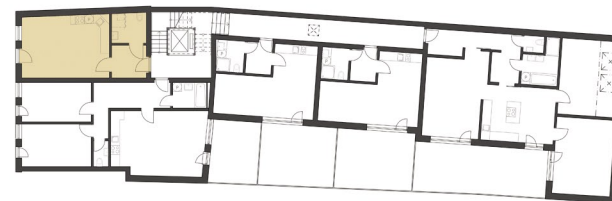

BYTOVÝ DŮM SELSKÁ 82

Byt č. 02 1+kk

PŮDORYS M 1:100

◀ BYT Č.02

DETAIL BYTU

DISPOZICE	1+kk
PODLAŽÍ	2 NP
PLOCHA HRUBÁ	34,4 m ²
PLOCHA ČISTÁ	33,6 m ²

možnost koupě sklepní kóje a parkovacího stání

Poloha bytu na podlaží