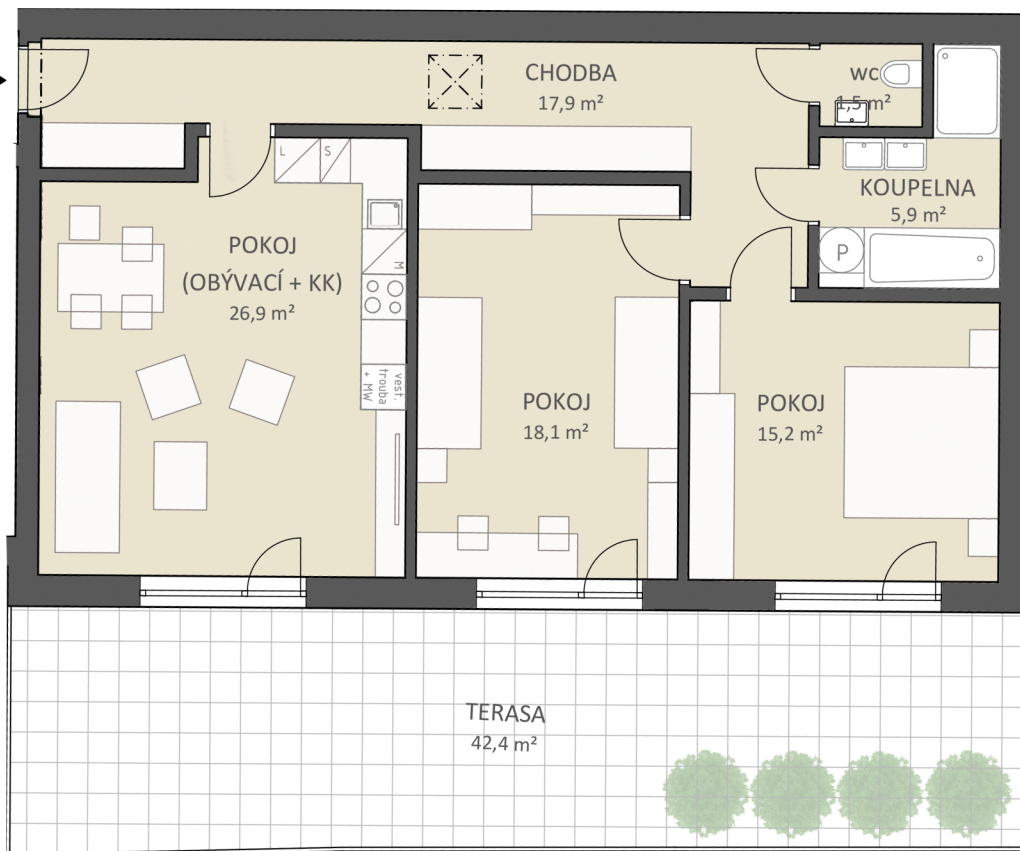

# BYTOVÝ DŮM SESLSKÁ 82

Byt č. 05 3+kk

PŮDORYS M 1:100

BYT Č.05

## DETAIL BYTU

DISPOZICE	3+kk
PODLAŽÍ	2 NP
PLOCHA HRUBÁ	90,3 m <sup>2</sup>
PLOCHA ČISTÁ	85,5 m <sup>2</sup>
TERASA	42,4 m <sup>2</sup>

možnost koupě sklepní kóje a parkovacího stání

Poloha bytu na podlaží

Schématický řez