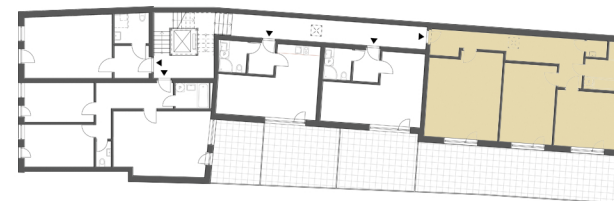

# BYTOVÝ DŮM SESLSKÁ 82

Byt č. 05 3+kk

PŮDORYS M 1:100

BYT Č.05

## DETAIL BYTU

DISPOZICE	3+kk
PODLAŽÍ	2 NP
PLOCHA HRUBÁ	90,3 m <sup>2</sup>
PLOCHA ČISTÁ	85,5 m <sup>2</sup>
TERASA	42,4 m <sup>2</sup>

možnost koupě sklepní kóje a parkovacího stání

Poloha bytu na podlaží