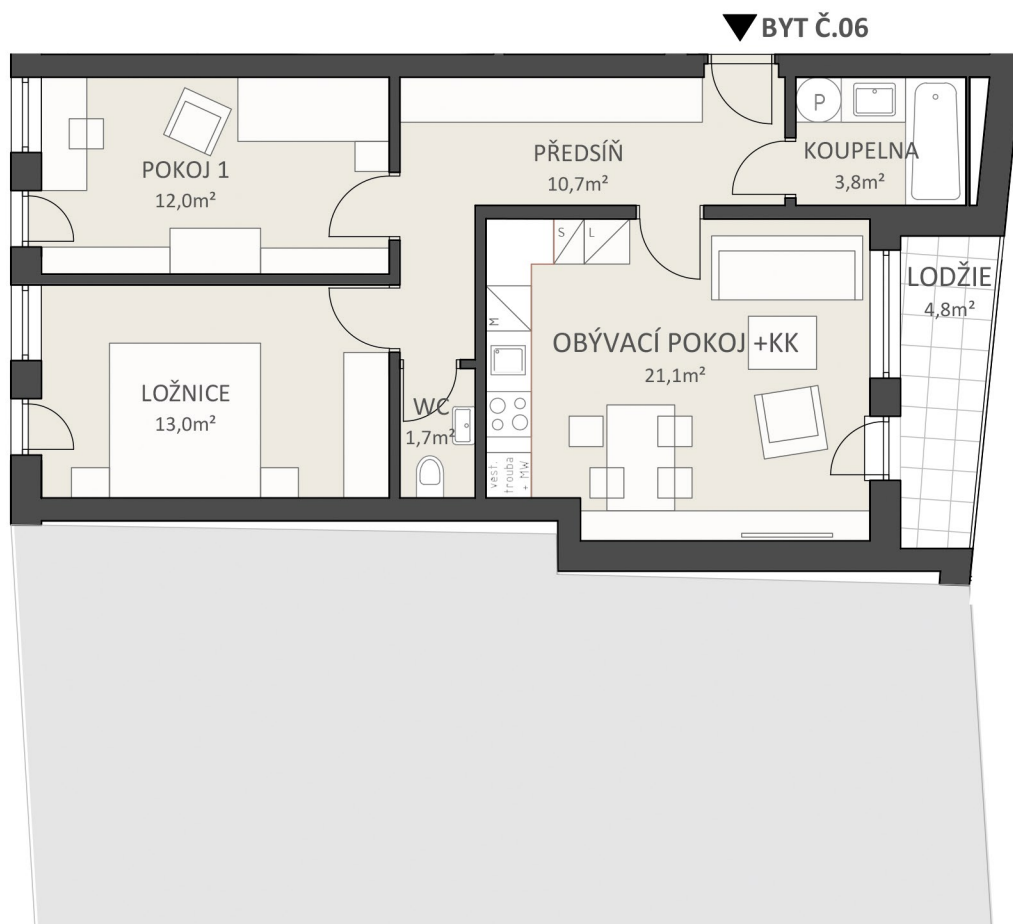

BYTOVÝ DŮM SELSKÁ 82

Byt č. 06 3+kk

PŮDORYS M 1:100

DETAIL BYTU

DISPOZICE	3+kk
PODLAŽÍ	3 NP
PLOCHA HRUBÁ	65,4 m ²
PLOCHA ČISTÁ	60,8 m ²
LODŽIE	4,8 m ²

možnost koupě sklepní kóje a parkovacího stání

Poloha bytu na podlaží

Schématický řez