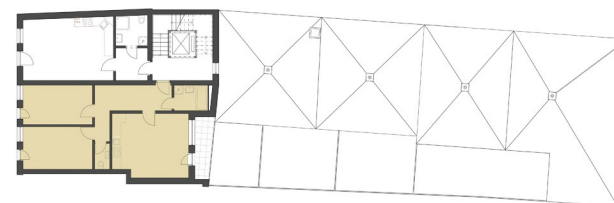

BYTOVÝ DŮM SELSKÁ 82

Byt č. 06 3+kk

PŮDORYS M 1:100

DETAIL BYTU

DISPOZICE	3+kk
PODLAŽÍ	3 NP
PLOCHA HRUBÁ	65,4 m ²
PLOCHA ČISTÁ	60,8 m ²
LODŽIE	4,8 m ²

možnost koupě sklepní kóje a parkovacího stání

Poloha bytu na podlaží

Schématický řez