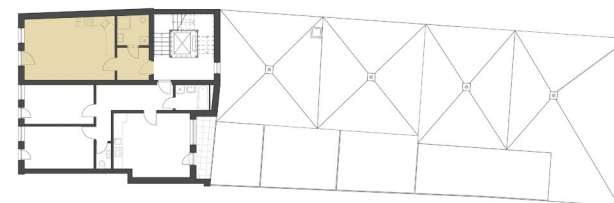

BYTOVÝ DŮM SELSKÁ 82

Byt č. 07 1+kk

PŮDORYS M 1:100

DETAIL BYTU

DISPOZICE	1+kk
PODLAŽÍ	3 NP
PLOCHA HRUBÁ	34,4 m ²
PLOCHA ČISTÁ	33,6 m ²

možnost koupě sklepní kóje a parkovacího stání

Poloha bytu na podlaží

Schématický řez