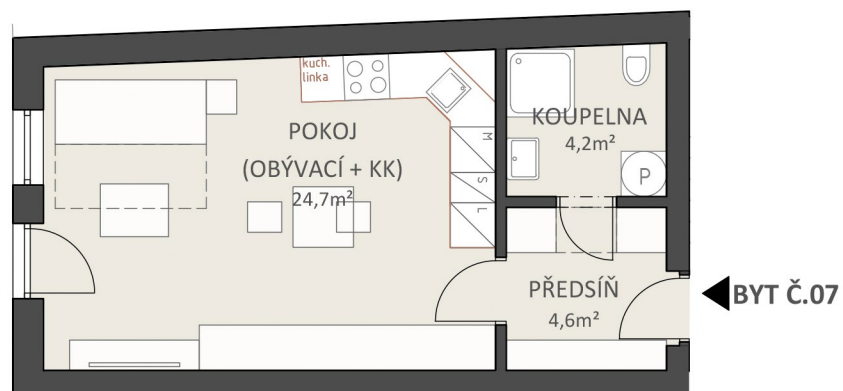

BYTOVÝ DŮM SELSKÁ 82

Byt č. 07 1+kk

PŮDORYS M 1:100

DETAIL BYTU

DISPOZICE	1+kk
PODLAŽÍ	3 NP
PLOCHA HRUBÁ	34,4 m ²
PLOCHA ČISTÁ	33,6 m ²

možnost koupě sklepní kóje a parkovacího stání

Poloha bytu na podlaží

Schématický řez