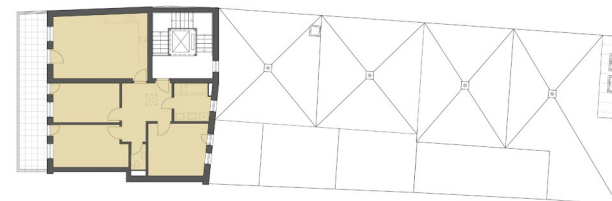

BYTOVÝ DŮM SELSKÁ 82

Byt č. 08 4+kk

PŮDORYS M 1:100

DETAIL BYTU

DISPOZICE	4+kk
PODLAŽÍ	4 NP
PLOCHA HRUBÁ	87,4 m ²
PLOCHA ČISTÁ	82,5 m ²
TERASA	19,1 m ²

možnost koupě sklepní kóje a parkovacího stání

Poloha bytu na podlaží

Schématický řez