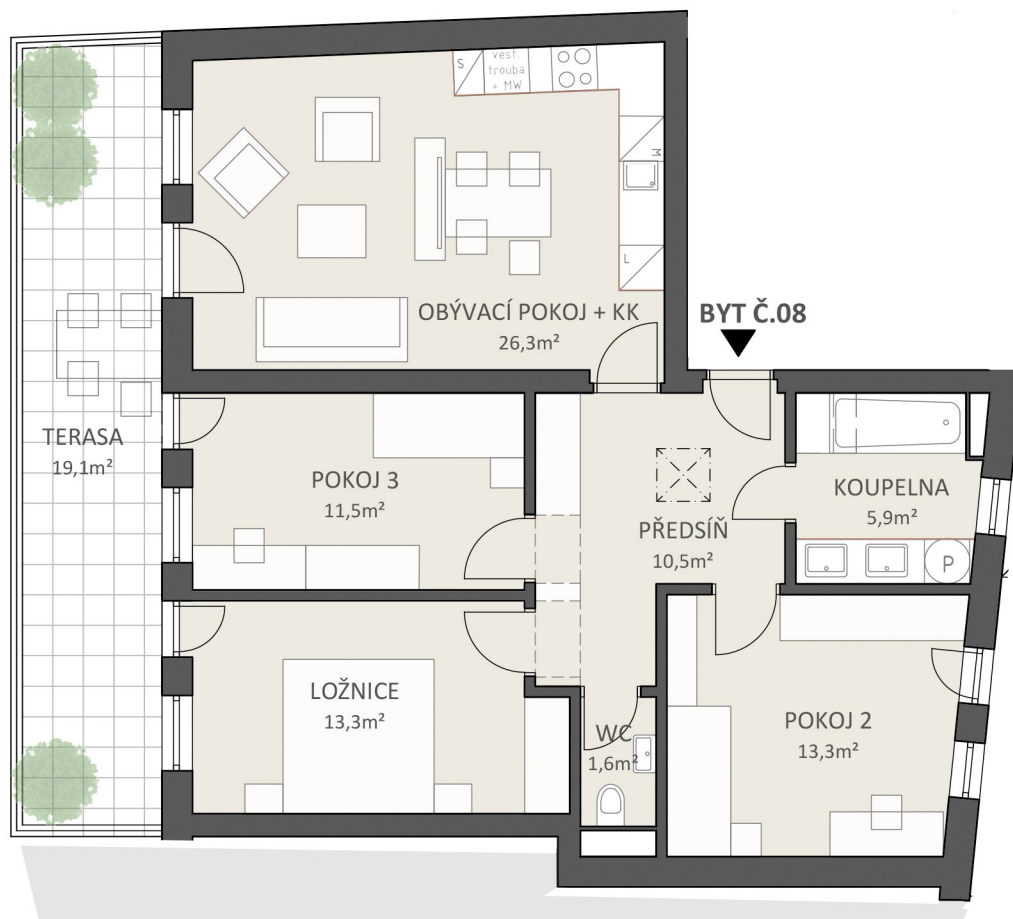

BYTOVÝ DŮM SELSKÁ 82

Byt č. 08 4+kk

PŮDORYS M 1:100

DETAIL BYTU

DISPOZICE	4+kk
PODLAŽÍ	4 NP
PLOCHA HRUBÁ	87,4 m ²
PLOCHA ČISTÁ	82,5 m ²
TERASA	19,1 m ²

možnost koupě sklepní kóje a parkovacího stání

Poloha bytu na podlaží

Schématický řez